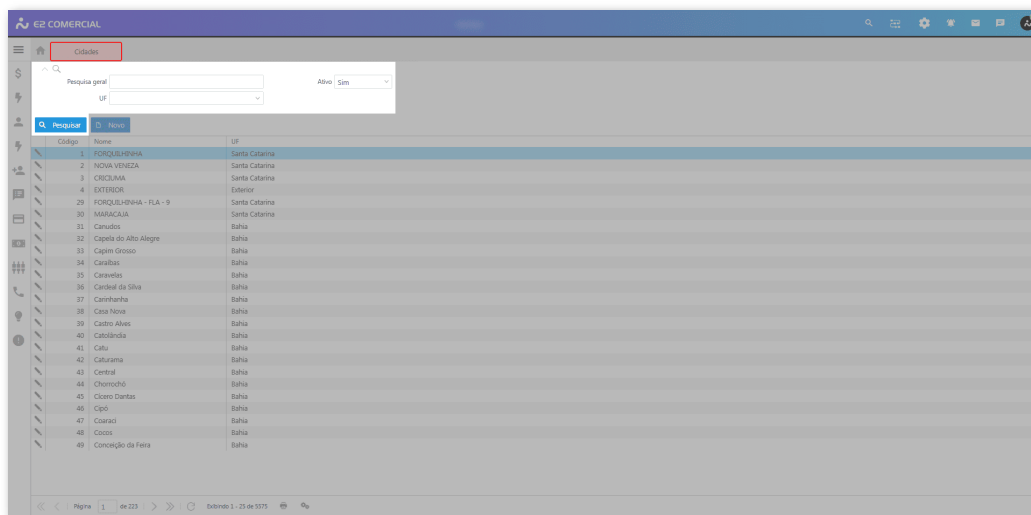

Após aplicados os filtros, deve-se clicar no botão **Pesquisar** para apresentar os registros na *grid*.

Cadastrar Cidade

Para realizar o cadastro, deve-se clicar no botão **Novo**. A tela **Cidade** será exibida para preenchimento das informações.

The screenshot shows the 'Cidade' form. It has three input fields: 'Código' (empty), 'Nome' (filled with 'Criciúma'), and 'UF' (dropdown menu with 'SC' selected). At the bottom right, there are two buttons: 'Salvar' and 'Cancelar'.

Nessa tela, são exibidos os seguintes campos:

- **Código:** o código será preenchido automaticamente após salvar o novo registro;
- **Nome:** deve-se informar o nome da cidade;
- **UF:** deve-se informar a unidade federativa correspondente à cidade.

⚠ Campos obrigatórios

Os campos **Nome** e **UF** são de preenchimento obrigatórios para o cadastro da cidade.